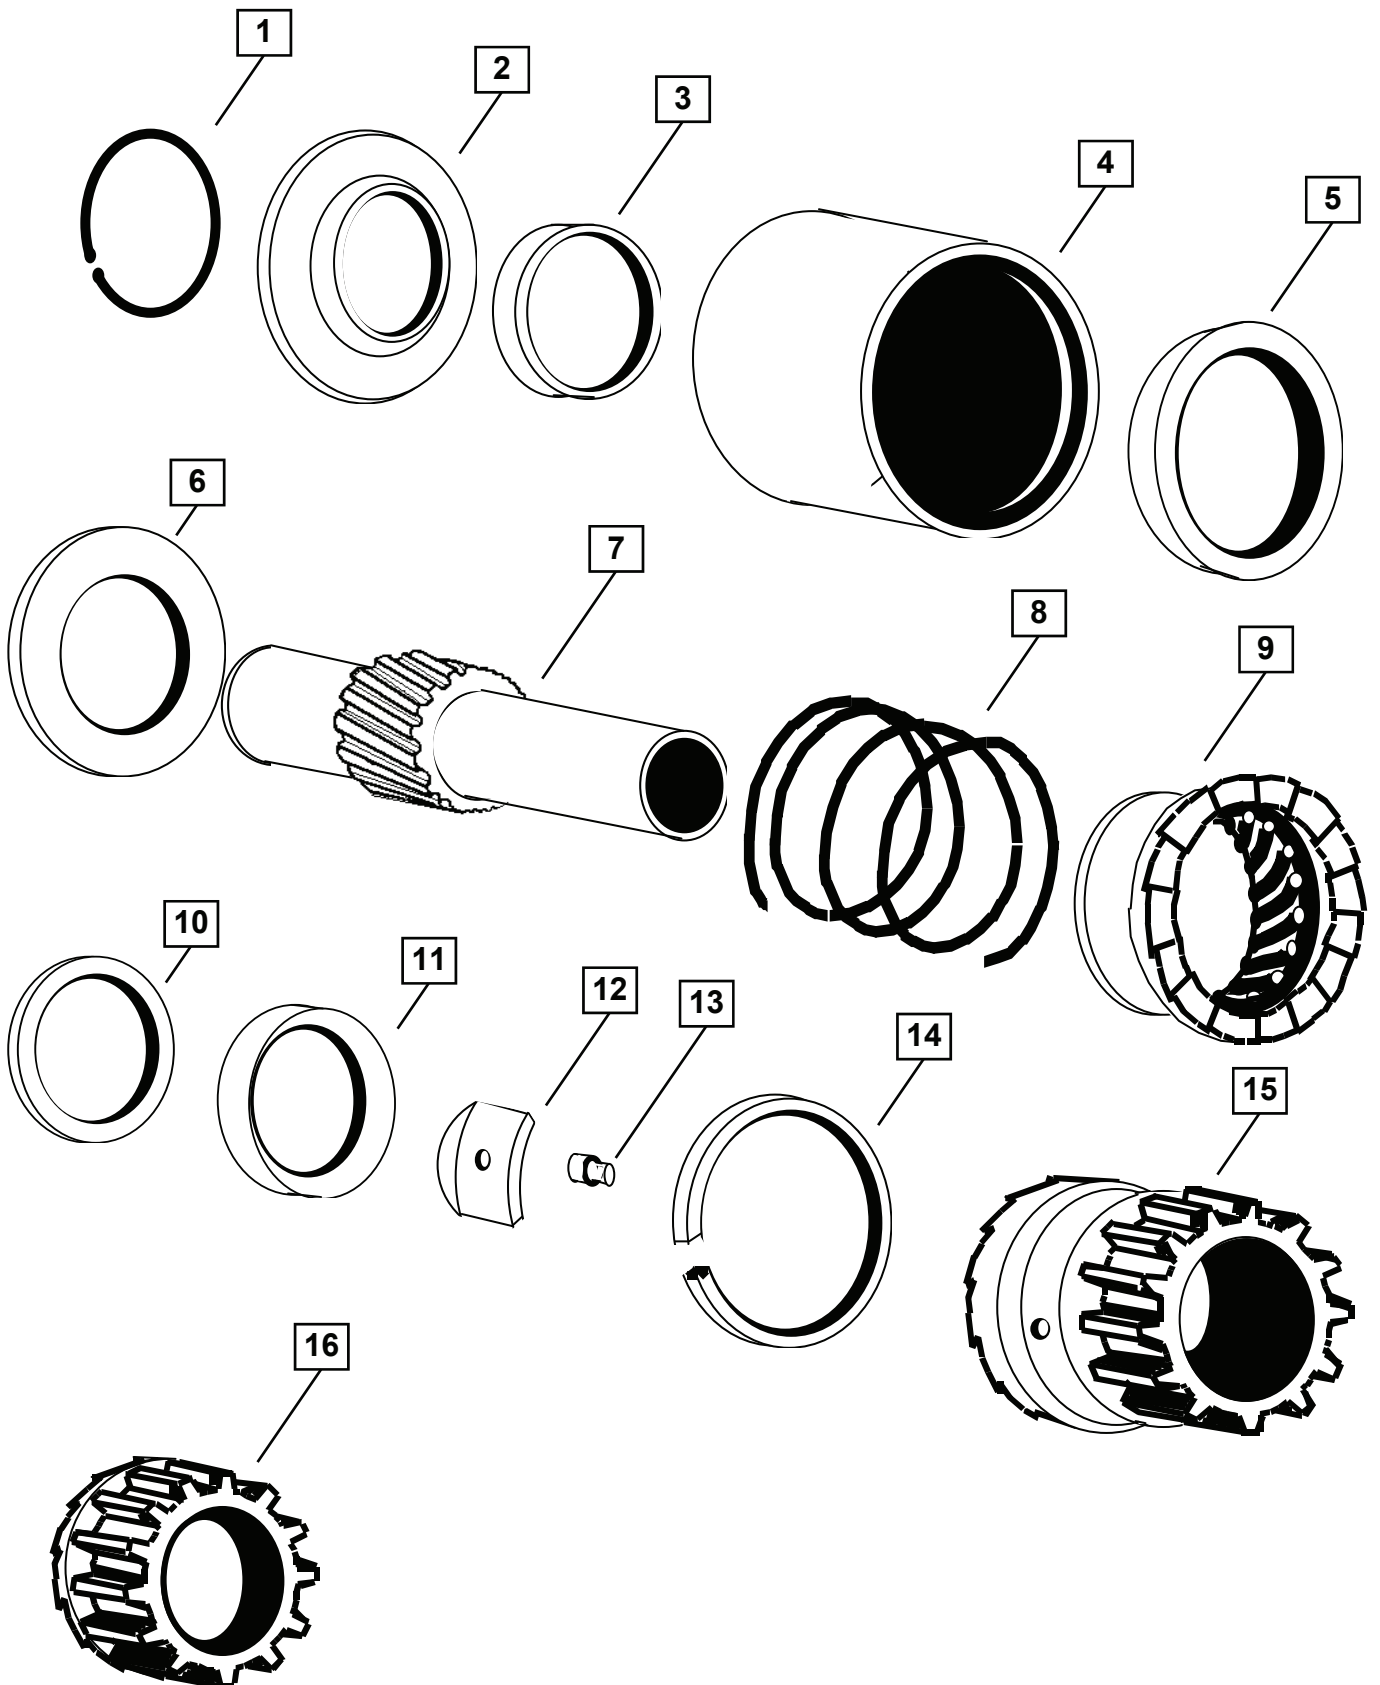

PARTI DI RICAMBIO PER PIGNONI POSITORK

COMPONENT PARTS FOR POSITORK DRIVES

**PARTI DI RICAMBIO PER PIGNONI POSITORK
COMPONENT PARTS FOR POSITORK DRIVES**

N. DIS.	VISNOVA	O.E.	DESCRIZIONE / DESCRIPTION
1	9700	481352	ANELLO ELASTICO PER PULEGGIA CASE RETAINING RING
2	9701	11060	PULEGGIA SHIFTING FLANGE OR COLLAR
3	9702	11061	DISTANZIALE SPACER
4	9703	489312	BICCHIERE CASE
5	9704	481347	GOMMA AMMORTIZZATORE CUSHION
6	9705	481357	ANELLO GRANDE WASHER
7	9706	489094	ALBERINO SHAFT ASSEMBLY
7	9707	489151	ALBERINO SHAFT ASSEMBLY
7	9708		ALBERINO PER RIF. 81-60-06/07 SHAFT ASSEMBLY FOR REF. 81-60-06/07
8	9709	489087	MOLLA MESHING SPRING
9	9710	489350	CHIOCCIOLA Z = 15 D CLUTCH
9	9711	489350	CHIOCCIOLA Z = 17 D CLUTCH
10	9712	481551	ANELLO PER CHIOCCIOLA CLUTCH WASHER
11	9713	481548	ANELLO CONICO CLUTCH DISENGAGING RING
12	9714	481549	MASSA CENTRIFUGA CENTRIFUGAL WEIGHT
13	9715	481550	PERNO PIN
14	9716	481353	ANELLO ELASTICO PIGNONE PINION RETAINING RING
15	9717	489343	TESTA PIGNONE Z = 11/15 D MONTATO SU RIF. 81-60-01, 81-60-06, 81-60-09 PINION ASSEMBLED ON REF.
15	9718	489564	TESTA PIGNONE Z = 12/15 D MONTATO SU RIF. 81-60-03, 81-60-07, 81-60-10 PINION ASSEMBLED ON REF.
15	9719	489570	TESTA PIGNONE Z = 13/15 D MONTATO SU RIF. 81-60-05, 81-60-11 PINION ASSEMBLED ON REF.
15	9720	489118	TESTA PIGNONE Z = 11/17 D MONTATO SU RIF. 81-60-00, 81-60-12 PINION ASSEMBLED ON REF.
15	9721	489084	TESTA PIGNONE Z = 12/17 D MONTATO SU RIF. 81-60-02, 81-60-08 PINION ASSEMBLED ON REF.
15	9722	489126	TESTA PIGNONE Z = 13/17 D MONTATO SU RIF. 81-60-04 PINION ASSEMBLED ON REF.
	9723		PULEGGIA PER RIF. 81-60-06/07 SHIFTING FLANGE OR COLLAR FOR REF. 81-60-06/07
	9724		DISTANZIALE PER RIF. 81-60-06/07 SPACER FOR REF. 81-60-06/07